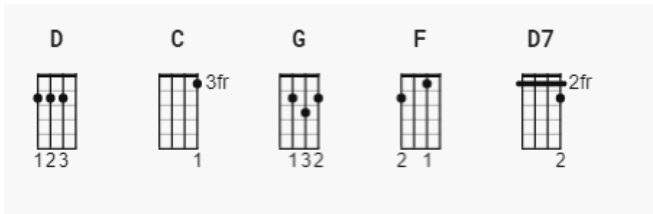

No Rain- Blind Melon

[Intro]

```
A|-----0|--0-----0|--0-----0|
C|--3-3--|--2-----3-3--|--2-----3-3--|
E|-----|--2-----|--2-----|
G|-----|--2-----|--2-----|
```

```
A|--0-----0-0-3|---0--0--0--0|--0-----0-0-3|
C|--2-----3-2-0|---0--0--0--0|--2-----3-2-0|
E|--2-----0-0-0|---2--0--0--2|--2-----0-0-0|
G|--2-----0-0-0|---0--0--0--0|--2-----0-0-0|
```